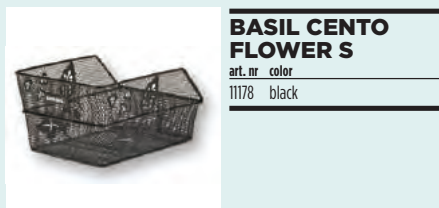

BASIL CENTO FLOWER S

art. nr color
11178 black

Rear school bag basket, small, steel, mesh, fixed mounting on luggage carrier (including fixing material), flower decoration, slanted frontside, strengthened frame, basket is placed lengthwise on luggage carrier

Schooltasmand, klein, staal, fijnmazig, achterop, vaste montage op bagagedrager (inclusief bevestigingsmateriaal), bloemmotief, afgeschuind, mand wordt in lengterichting op bagagedrager bevestigd

HR-Schultaschenkorb, klein, Stahl, engmaschig, feste Montage auf Gepäckträger (inkl. Befestigungsmaterial), Blumenmotiv, abgeschragt, stabiler Rahmen, Korb wird in Fahrtrichtung befestigt

Panier arrière pour sac d'écolier, petit, acier, mailles fines, avec matière de fixation pour montage fixe au porte-bagages, décoration de fleurs, un côté biseauté, cadre extra solide, panier est placé dans le sens de la longueur