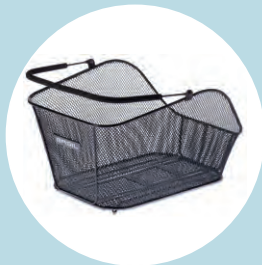

11229 **Basil** Icon M
Multi system black